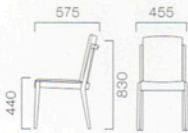

FLORES フロレス

フレーム:ブナ無垢材

張地ランク

A	40,845	(38,900)
B	41,895	(39,900)
C	42,525	(40,500)
D	42,840	(40,800)
S	44,835	(42,700)
L	47,145	(44,900)

- 1 フロレス 1N ¥42,525 (40,500)
張材:レザー・C-22(No.1)

1 フロレス 1N

EMILE エミーレン

フレーム:ブナ無垢材

張地ランク

A	35,175	(33,500)
B	36,330	(34,600)
C	37,485	(35,700)
D	37,485	(35,700)
S	39,270	(37,400)
L	41,475	(39,500)

- 2 エミーレン 5N ¥37,485 (35,700)
張材:布地・C-55 (レッド)

2 エミーレン 5N

3 エミーレン 1N

ETOWA エトワ

フレーム:ラバーウッド無垢材