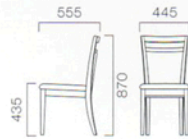

FLORES フロレス

フレーム:ブナ無垢材

張地ランク

A	40,845	(38,900)
B	41,895	(39,900)
C	42,525	(40,500)
D	42,840	(40,800)
S	44,835	(42,700)
L	47,145	(44,900)

- 1 フロレス 1N ¥42,525 (40,500)
張材:レザー・C-22(No.1)

1 フロレス 1N

EMILE エミーレン

フレーム:ブナ無垢材

張地ランク

A	35,175	(33,500)
B	36,330	(34,600)
C	37,485	(35,700)
D	37,485	(35,700)
S	39,270	(37,400)
L	41,475	(39,500)

- 2 エミーレン 5N ¥37,485 (35,700)
張材:布地・C-55 (レッド)

2 エミーレン 5N

3 エミーレン 1N

ETOWA エトワ

フレーム:ラバーウッド無垢材