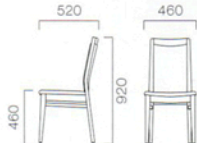

FLORES フロレス

フレーム:ブナ無垢材

張地ランク

A	40,845	(38,900)
B	41,895	(39,900)
C	42,525	(40,500)
D	42,840	(40,800)
S	44,835	(42,700)
L	47,145	(44,900)

- 1 フロレス 1N ¥42,525 (40,500)
張材:レザー・C-22(No.1)

1 フロレス 1N

EMILE エミーレン

フレーム:ブナ無垢材

張地ランク

A	35,175	(33,500)
B	36,330	(34,600)
C	37,485	(35,700)
D	37,485	(35,700)
S	39,270	(37,400)
L	41,475	(39,500)

- 2 エミーレン 5N ¥37,485 (35,700)
張材:布地・C-55 (レッド)

2 エミーレン 5N

3 エミーレン 1N

ETOWA エトワ

フレーム:ラバーウッド無垢材

張地ランク

A	34,650	(33,000)
B	35,385	(33,700)
C	36,225	(34,500)
D	36,540	(34,800)
S	39,060	(37,200)
L	41,475	(39,500)

- 4 エトワ 6T ¥36,540 (34,800)
張材:布地・ミカレットィ (T-9374)

4 エトワ 6T

5 エトワ 8N

- 5 エトワ 8N ¥36,225 (34,500)
張材:レザー・C-22(No.1)