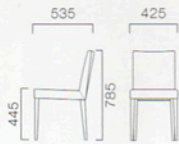

## RALNI ラルニ

スリムでコンパクトなスタイル。座面は薄めながらベルト仕様で十分なクッション性を確保しています。

フレーム: プナ無垢材 座下: ベルト仕様

### M

張地ランク

A	28,350 (27,000)
B	29,295 (27,900)
C	30,345 (28,900)
D	30,450 (29,000)
S	31,815 (30,300)
L	34,020 (32,400)

1 ラルニ M 5N ¥28,350 (27,000)  
張材: レザー・A-10(No.43)