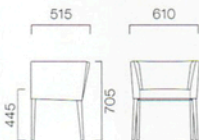

### M

張地ランク

A	28,350 (27,000)
B	29,295 (27,900)
C	30,345 (28,900)
D	30,450 (29,000)
S	31,815 (30,300)
L	34,020 (32,400)

1 ラルニ M 5N ¥28,350 (27,000)  
張材: レザー・A-10(No.43)

### W

張地ランク

A	46,515 (44,300)
B	48,090 (45,800)
C	49,560 (47,200)
D	50,610 (48,200)
S	55,020 (52,400)
L	59,535 (56,700)

2 ラルニ W 1N ¥48,090 (45,800)  
張材: 布地・B-30(ベージュ)

2 ラルニ W 1N