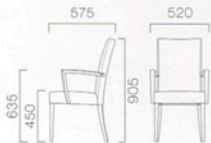

A	25,725	(24,500)
B	27,090	(25,800)
C	28,035	(26,700)
D	28,770	(27,400)
S	32,235	(30,700)
L	35,385	(33,700)

1 **メルカ M 5N** ¥25,725 (24,500)
張材:レザー・A-10(No.41)

2 **メルカ M 1N** ¥25,725 (24,500)
張材:レザー・A-10(No.24)

W

張地ランク

A	33,390	(31,800)
B	34,755	(33,100)
C	35,700	(34,000)
D	36,435	(34,700)
S	39,900	(38,000)
L	43,050	(41,000)

3 **メルカ W 5N** ¥33,390 (31,800)
張材:レザー・A-10(No.24)

4 **メルカ W 1N** ¥35,700 (34,000)
張材:レザー・C-12(No.1)