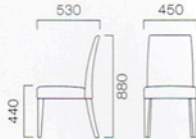

## ETANG エタン

ゆったりサイズのベーシックデザイン。背から後脚へ繋がる優美なカーブラインが特徴です。プレーンな背形状のエタンと、背上のアクセントがエレガントなエマイユから選べます。

フレーム: プナ無垢材 座下: 弾性シート仕様

張地ランク

A	31,395	(29,900)
B	32,550	(31,000)
C	33,495	(31,900)
D	34,650	(33,000)
S	37,275	(35,500)
L	39,900	(38,000)