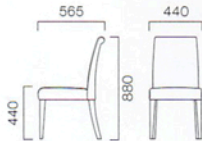

## ETANG エタン

ゆったりサイズのベーシックデザイン。背から後脚へ繋がる優美なカーブラインが特徴です。プレーンな背形状のエタンと、背上のアクセントがエレガントなエマイユから選べます。

フレーム: プナ無垢材 座下: 弾性シート仕様

張地ランク

A	31,395	(29,900)
B	32,550	(31,000)
C	33,495	(31,900)
D	34,650	(33,000)
S	37,275	(35,500)
L	39,900	(38,000)

1 エタン 1N ¥32,550 (31,000)  
張材: レザー・B-70(No.16)

## EMAIL エマイユ

フレーム: プナ無垢材 座下: 弾性シート仕様

張地ランク

A	32,130	(30,600)
B	34,335	(32,700)
C	35,805	(34,100)
D	35,700	(34,000)
S	37,905	(36,100)
L	40,635	(38,700)

2 エマイユ 5NA ¥35,805 (34,100)  
張材: 布地・C-55(グリーン)

3 エマイユ 1N ¥35,805 (34,100)  
張材: 布地・C-40(ベージュ)