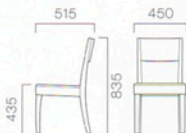

1 キエロ 8N

2 キエロ 1N

QUIERO キエロ

コンパクトなベーシックデザイン。脚のカーブラインがカジュアルな印象です。

フレーム: プナ無垢材

張地ランク

A	29,610	(28,200)
B	30,660	(29,200)
C	32,025	(30,500)
D	32,235	(30,700)
S	34,650	(33,000)
L	36,855	(35,100)

- 1 キエロ 8N ¥32,025 (30,500)
張材: 布地・C-40 (オレンジ)
- 2 キエロ 1N ¥29,610 (28,200)
張材: レザー・A-10 (No.41)

3 レーテスN 1N

LETES レーテスN

フレーム: プナ無垢材 背: プナ突板成型合板
座下: ベルト仕様

張地ランク

A	27,720	(26,400)
B	28,035	(26,700)
C	28,350	(27,000)
D	28,875	(27,500)
S	29,400	(28,000)
L	31,500	(30,000)

- 3 レーテスN 1N ¥28,350 (27,000)
張材: レザー・C-22 (No.2)