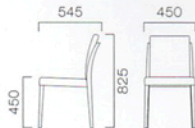

2 メレーヌ 1N

MELAINE メレーヌ

後脚から伸びた棧が背もたれを支える構造体となり、手掛けの機能も兼ねます。合理的な機能と併せ、背を上品なラインに仕上げています。

フレーム:ラバーウッド無垢材
座下:弾性シート仕様

張地ランク

- A 29,925 (28,500)
- B 30,975 (29,500)
- C 31,815 (30,300)
- D 32,340 (30,800)
- S 34,545 (32,900)
- L 37,275 (35,500)