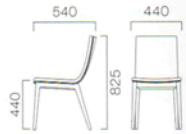

TASTO タスト

成型合板のシェルと無垢材の脚は、異なる素材の組み合わせによりシンプルなフォルムに豊かな表情を与えます。

本体：1/オーク突板成型合板（脚5N）
2/ウォールナット突板成型合板（脚1N）
脚/ブナ無垢材

この製品は艶消し仕上げとなっています。

1・2 背ウッドパネル

張地ランク

A	31,290	(29,800)
B	32,130	(30,600)
C	32,760	(31,200)
D	33,285	(31,700)
S	35,070	(33,400)
L	37,170	(35,400)

1 **タスト2** ¥33,285 (31,700)
張材:布地-D-18 (オリーブ)

2 **タスト1** ¥32,130 (30,600)
張材:布地-B-30 (グレー)

3 張りぐるみシート

張地ランク

A	28,245	(26,900)
B	29,400	(28,000)
C	30,240	(28,800)
D	30,555	(29,100)
S	32,760	(31,200)
L	35,385	(33,700)