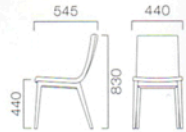

TASTO タスト

成型合板のシェルと無垢材の脚は、異なる素材の組み合わせによりシンプルなフォルムに豊かな表情を与えます。

本体：1/オーク突板成型合板（脚5N）
2/ウォールナット突板成型合板（脚1N）
脚/ブナ無垢材

この製品は艶消し仕上げとなっています。

1・2 背ウッドパネル

張地ランク

A	31,290	(29,800)
B	32,130	(30,600)
C	32,760	(31,200)
D	33,285	(31,700)
S	35,070	(33,400)
L	37,170	(35,400)

1 **タスト2** ¥33,285 (31,700)
張材:布地-D-18 (オリーブ)

2 **タスト1** ¥32,130 (30,600)
張材:布地-B-30 (グレー)

3 張りぐるみシート

張地ランク

A	28,245	(26,900)
B	29,400	(28,000)
C	30,240	(28,800)
D	30,555	(29,100)
S	32,760	(31,200)
L	35,385	(33,700)

3 **タスト3 1N** ¥30,240 (28,800)
張材:レザー-C-22 (No.6)

☛ タストにはカウンタータイプもあります。詳しくは、P184をご覧ください。

1 タスト2

3 タスト3 1N

3 タスト3 1N

2 タスト1