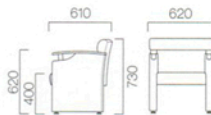

AULA N ¥167,160 (159,200)
張材:レザー・B-70(No.33)

AULA アウラ

肘:ブナ突板成型合板 塗色:8N
スチールパイプ(ホワイトブロンズメッキ)

M 一人掛	N 二人掛
A 97,335 (92,700)	A 157,185 (149,700)
B 102,375 (97,500)	B 167,160 (159,200)
C 107,310 (102,200)	C 177,135 (168,700)
D 106,155 (101,100)	D 181,020 (172,400)
S 116,130 (110,600)	S 203,490 (193,800)
L 126,000 (120,000)	L 224,910 (214,200)

APERTO アペルト

肘:ブナ突板成型合板 塗色:8N
スチールパイプ(ホワイトブロンズメッキ)

アペルト 一人掛
A 81,270 (77,400)
B 84,840 (80,800)
C 88,725 (84,500)
D 89,880 (85,600)
S 97,335 (92,700)
L 105,315 (100,300)

AULA M ¥107,310 (102,200)
張材:レザー・C-22(No.48)

アペルト ¥84,840 (80,800)
張材:レザー・B-04(No.72)

スティロ M
張材:レザー・B-70 (No.44)

スティロ E

スティロ S

スティロ SE

STYLO スティロ

格子状にふっくらとキルティング加工されたクッションはソフトな掛け心地です。シャープな脚との組み合わせが都会的な印象を与えます。

脚:スチールパイプ(粉体塗装・シルバー)
※この製品は、張地を横方向に加工しております。

張地ランク	M 一人掛	E 三人掛	S 背無一人掛	SE 背無三人掛
A	48,300 (46,000)	99,750 (95,000)	40,950 (39,000)	68,250 (65,000)
B	50,505 (48,100)	105,735 (100,700)	41,895 (39,900)	70,245 (66,900)
C	52,185 (49,700)	110,565 (105,300)	42,840 (40,800)	71,820 (68,400)
D	51,870 (49,400)	110,775 (105,500)	43,365 (41,300)	72,975 (69,500)
S	55,755 (53,100)	114,555 (109,100)	45,675 (43,500)	77,280 (73,600)
L	60,375 (57,500)	125,160 (119,200)	48,300 (46,000)	82,320 (78,400)