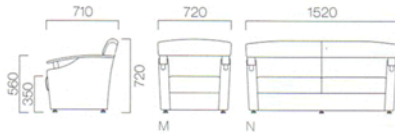

AULA N ¥167,160 (159,200)
張材:レザー・B-70(No.33)

AULA アウラ

肘:ブナ突板成型合板 塗色:8N
スチールパイプ(ホワイトブロンズメッキ)

M 一人掛	N 二人掛
A 97,335 (92,700)	A 157,185 (149,700)
B 102,375 (97,500)	B 167,160 (159,200)
C 107,310 (102,200)	C 177,135 (168,700)
D 106,155 (101,100)	D 181,020 (172,400)
S 116,130 (110,600)	S 203,490 (193,800)
L 126,000 (120,000)	L 224,910 (214,200)

APERTO アペルト

肘:ブナ突板成型合板 塗色:8N
スチールパイプ(ホワイトブロンズメッキ)

アペルト 一人掛
A 81,270 (77,400)
B 84,840 (80,800)
C 88,725 (84,500)
D 89,880 (85,600)
S 97,335 (92,700)
L 105,315 (100,300)

AULA M ¥107,310 (102,200)
張材:レザー・C-22(No.48)