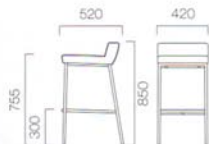

メトロ2 ¥40,740 (38,800)
張材:布地・C-57 (レッド)

メトロ1 ¥40,530 (38,600)
張材:レザー・B-27 (No.18)

ルンドカウンター ¥38,745 (36,900)
張材:レザー・B-70 (No.3)

METRO メトロ

緩やかなカーブを描く厚めの背が安定感のあるフォルム。

背の高さは2種類からお選びいただけます。

フレーム:スチールパイプ(クロムメッキ)

1

張地ランク

A	39,480	(37,600)
B	40,530	(38,600)
C	41,475	(39,500)
D	41,685	(39,700)
S	44,100	(42,000)
L	46,725	(44,500)

2

張地ランク

A	39,060	(37,200)
B	39,900	(38,000)
C	40,740	(38,800)
D	41,055	(39,100)
S	43,470	(41,400)
L	46,095	(43,900)

LUND ルンドカウンター

座面は中央に厚みを持たせたウレタン形状でソフトな掛け心地です。

フレーム:スチールパイプ(粉体塗装・ミラーシルバー)

張地ランク

A	37,905	(36,100)
B	38,745	(36,900)
C	39,480	(37,600)
D	40,110	(38,200)
S	42,105	(40,100)
L	44,520	(42,400)