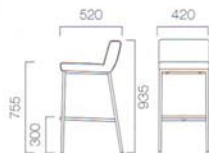

メトロ2 ¥40,740 (38,800)
張材:布地・C-57 (レッド)

メトロ1 ¥40,530 (38,600)
張材:レザー・B-27 (No.18)

ルンドカウンター ¥38,745 (36,900)
張材:レザー・B-70 (No.3)

METRO メトロ

緩やかなカーブを描く厚めの背が安定感のあるフォルム。

背の高さは2種類からお選びいただけます。

フレーム:スチールパイプ(クロムメッキ)

1

張地ランク

A	39,480	(37,600)
B	40,530	(38,600)
C	41,475	(39,500)
D	41,685	(39,700)
S	44,100	(42,000)
L	46,725	(44,500)

2

張地ランク

A	39,060	(37,200)
B	39,900	(38,000)
C	40,740	(38,800)
D	41,055	(39,100)
S	43,470	(41,400)
L	46,095	(43,900)

LUND ルンドカウンター

座面は中央に厚みを持たせたウレタン形状でソフトな掛け心地です。

フレーム:スチールパイプ(粉体塗装・ミラーシルバー)

張地ランク

A	37,905	(36,100)
B	38,745	(36,900)
C	39,480	(37,600)
D	40,110	(38,200)
S	42,105	(40,100)
L	44,520	(42,400)