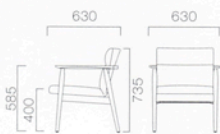

A	53,550	(51,000)
B	55,545	(52,900)
C	57,015	(54,300)
D	57,225	(54,500)
S	60,480	(57,600)
L	64,575	(61,500)

1 アルメル A ¥57,225 (54,500)
張材:布地・D-19 (ライトグリーン)

B ローバック

張地ランク

A	53,550	(51,000)
B	55,545	(52,900)
C	57,015	(54,300)
D	57,225	(54,500)
S	60,480	(57,600)
L	64,575	(61,500)