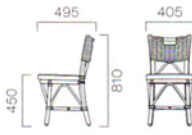

KOCHER コッヘル

フレーム: 藤

張地ランク

- A 21,840 (20,800)
- B 22,260 (21,200)
- C 23,205 (22,100)
- D 23,205 (22,100)
- S 24,465 (23,300)
- L 25,515 (24,300)

- フレームは耐久性にすぐれたレザーバインディング(皮革巻)を使用しています。
- 背は、防汚性にすぐれたPE樹脂のウェービングを使用しております。

- 1 コッヘル1 ¥23,205 (22,100)
張材: 布地・C-57(オレンジ)
- 2 コッヘル2 ¥22,260 (21,200)
張材: 布地・B-95(ライトグリーン)

1 コッヘル1

2 コッヘル2

POSELINA ポセリナ

フレーム: 藤

張地ランク

- A 25,305 (24,100)
- B 25,410 (24,200)
- C 25,830 (24,600)
- D 25,830 (24,600)
- S 26,355 (25,100)
- L 27,195 (25,900)

- フレームは耐久性にすぐれたレザーバインディング(皮革巻)を使用しています。

- 3 ポセリナ ¥25,830 (24,600)
張材: 布地・C-57(カーキ)
- 4 ポセリナ ¥25,410 (24,200)
張材: レザー・B-04(No.72)

ポセリナは6色のオプションカラーからもお選びいただけます。

OC-03 OPTION Color

張地ランク

- A 34,335 (32,700)
- B 34,440 (32,800)
- C 34,755 (33,100)
- D 34,860 (33,200)
- S 35,700 (34,000)
- L 36,330 (34,600)

カラー品番をご指定ください。
OC-03 -
カラー品番

3 ポセリナ

4 ポセリナ

CHALON シャロン

フレーム: 藤

張地ランク

- A 21,945 (20,900)
- B 22,260 (21,200)
- C 22,890 (21,800)
- D 22,890 (21,800)
- S 23,940 (22,800)
- L 24,675 (23,500)

- フレームは耐久性にすぐれたレザーバインディング(皮革巻)を使用しています。