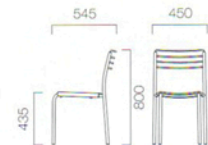

CELLO セロ

フレーム：スチールパイプ(粉体塗装：シルバー)

本体：ブナ成型合板

木部カラー

- 5N
- 9N
- 1N

セロ