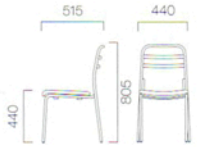

NOVA ノーヴァN

フレーム：スチールパイプ

フレームカラー

- 1 粉体塗装：ブラック
- 2 粉体塗装：シルバー

2 ノーヴァN1

1 ノーヴァN2

張地ランク

- A 18,585 (17,700)
- B 19,005 (18,100)
- C 19,320 (18,400)
- D 19,530 (18,600)
- S 20,475 (19,500)
- L 21,525 (20,500)

1 ノーヴァN2 ¥18,585 (17,700)
張材：レザー・A-10(No.24)

2 ノーヴァN1 ¥18,585 (17,700)
張材：レザー・A-10(No.41)

📦 スタッキング可能

スタッキングは床積6脚まで可能です。

4 セロ 5N

3 セロ 1N

CELLO セロ

フレーム：スチールパイプ(粉体塗装：シルバー)