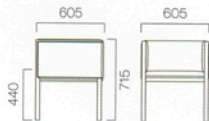

2 コリンヌ 1N

TB2411-UB>P362

CORINNE コリンヌ

フレームを細く見せる張仕上げは均整のとれたスクエアなフォルムをよりシャープに際立てています。

フレーム:ブナ無垢材
座下 弾性シート仕様

張地ランク

- A 58,800 (56,000)
- B 62,895 (59,900)
- C 66,255 (63,100)
- D 66,465 (63,300)
- S 71,190 (67,800)
- L 79,170 (75,400)