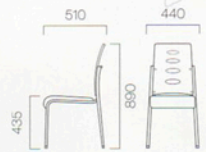

RHIPIS リービス

空間にリズムを与える特徴的な背のデザイン。
ゆったりと身体を支えるフォルムでコストパフォーマンスにも優れたチェアです。

フレーム: スチールパイプ(粉体塗装・シルバー)

背: プナ成型合板

背板カラー

張地ランク

A	22,470	(21,400)
B	22,785	(21,700)
C	23,100	(22,000)
D	23,415	(22,300)
S	24,570	(23,400)
L	25,515	(24,300)

1 リービス 2N ¥22,785 (21,700)
張材: レザー・B-08 (No.69)

2 リービス 5N ¥22,785 (21,700)
張材: レザー・B-08 (No.75)

スタッキング可能

スタッキングは床積4脚まで可能です。

専用台車もありますのでご利用ください。

〈専用台車〉 PA9016 ¥30,030 (28,600) (積載脚数6脚)

抗菌 防カビ塗装 APC1 対応製品

品名末尾に「APC1仕様」とご指定ください。