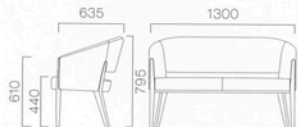

2 ドメニカM 1N

3 ドメニカN 1N

DOMENICA ドメニカ

掛け心地を重視して厚めに設定された背座のクッションもスリムなラインの脚とワイドな間口により現代的な表情を見せます。

フレーム:ブナ無垢材

M

張地ランク

- A 59,850 (57,000)
- B 62,685 (59,700)
- C 64,890 (61,800)
- D 66,255 (63,100)
- S 72,240 (68,800)
- L 79,380 (75,600)

- 1 **ドメニカM 3N** ¥66,255 (63,100)

張材:布地・D-18 (イエロー)

- 2 **ドメニカM 1N** ¥72,240 (68,800)

張材:布地・S-36 (アイボリー)

N

張地ランク

- A 99,750 (95,000)
- B 104,370 (99,400)
- C 108,045 (102,900)
- D 110,775 (105,500)
- S 120,960 (115,200)
- L 132,930 (126,600)