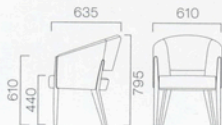

2 ドメニカM 1N

3 ドメニカN 1N

DOMENICA ドメニカ

掛け心地を重視して厚めに設定された背座のクッションもスリムなラインの脚とワイドな間口により現代的な表情を見せます。

フレーム:ブナ無垢材

M

張地ランク

- A 59,850 (57,000)
- B 62,685 (59,700)
- C 64,890 (61,800)
- D 66,255 (63,100)
- S 72,240 (68,800)
- L 79,380 (75,600)

- 1 **ドメニカM 3N** ¥66,255 (63,100)

張材:布地・D-18 (イエロー)

- 2 **ドメニカM 1N** ¥72,240 (68,800)

張材:布地・S-36 (アイボリー)

N

張地ランク

- A 99,750 (95,000)
- B 104,370 (99,400)
- C 108,045 (102,900)
- D 110,775 (105,500)
- S 120,960 (115,200)
- L 132,930 (126,600)