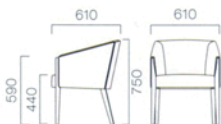

2 カミーユ 1N

CAMILLE カミーユ

ゆるやかなカーブを描く天然木のバックパネルは、ゆったりとした厚めのクッションのシートに緊張感を与えます。

フレーム:ブナ無垢材
背:表面材・オーク突板

張地ランク

A	55,650	(53,000)
B	58,170	(55,400)
C	60,060	(57,200)
D	61,425	(58,500)
S	66,885	(63,700)
L	73,185	(69,700)

- 1 カミーユ 5N ¥61,425 (58,500)
張材:布地・D-18 (ダークグレー)
- 2 カミーユ 1N ¥61,425 (58,500)
張材:布地・D-16 (レッド)

1 カミーユ 5N