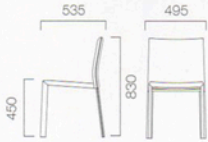

2 ロレス M 1

3 ロレス W 3

4 ロレス WC 1

LOLES ロレス

スチールフレームを被う再生皮革は、革を粉碎したものを樹脂で固めたリサイクル素材です。表面はなめらかに整えられ、革の質感を忠実に再現しています。

フレーム:スチールパイプ

表面材:再生皮革

M

1 ロレス M 2 ¥22,890 (21,800)

2 ロレス M 1 ¥22,890 (21,800)

W

3 ロレス W 3 ¥30,135 (28,700)

WC キャスター付

4 ロレス WC 1 ¥35,175 (33,500)

1 ロレス M 2

ロレスはカウンタータイプもあります。詳しくは、P186をご覧ください。