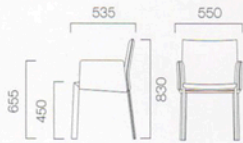

2 ロレス M 1

3 ロレス W 3

4 ロレス WC 1

LOLES ロレス

スチールフレームを被う再生皮革は、革を粉碎したものを樹脂で固めたリサイクル素材です。表面はなめらかに整えられ、革の質感を忠実に再現しています。

フレーム:スチールパイプ

表面材:再生皮革

M

1 ロレス M 2 ¥22,890 (21,800)

2 ロレス M 1 ¥22,890 (21,800)

W

3 ロレス W 3 ¥30,135 (28,700)

WC キャスター付

4 ロレス WC 1 ¥35,175 (33,500)

1 ロレス M 2

ロレスはカウンタータイプもあります。詳しくは、P186をご覧ください。