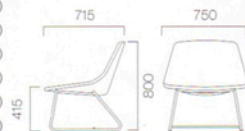

PASEO パセオ

3D成型合板を大振りにカットし、厚めのクッションと張材でくるんだシェルは、ゆったりと体を包み込みます。

フレーム: スチールパイプ(クロムメッキ)

張地ランク

A	63,000	(60,000)
B	66,045	(62,900)
C	68,460	(65,200)
D	70,140	(66,800)
S	76,860	(73,200)
L	84,630	(80,600)

1 **パセオ** ¥68,460 (65,200)
張材: レザー・C-22(No.1)

2 **パセオ** ¥68,460 (65,200)
張材: 布地・C-56(ブルー)

2 パセオ

1 パセオ